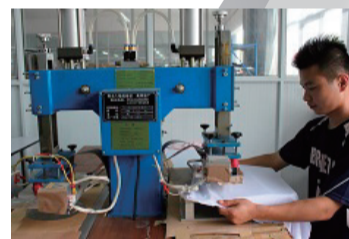

《 FACTORY 》

- F-1 1階は昇華プリント・CAD室・特殊加工室・裁断
  2階は縫製加工
- F-2 生地倉庫 検反機を揃えすべての素材が検査されます
- F-3 検品センター 全量検品、検針が行われ、合格商品のみが出荷されます