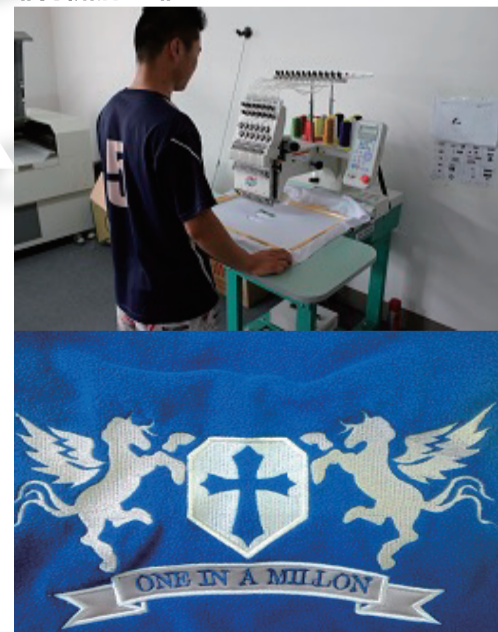

Company Profile-4
QINGDAO WATASAKU SPORTS GOODS CO.,LTD
青島渡作運動服装 有限公司

[COMPANY CONTENTS]

DIV 3 LOGISTICS

《 特殊加工 》

《刺繍加工》